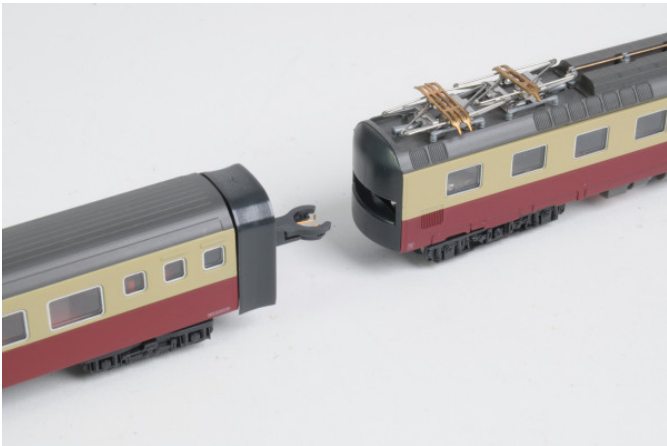

SBB RAe TEE II 1051

Marke: Hobbytrain
Produktcode: Keine

Preis: CHF 510.00

Kurzbeschreibung

Trans Europ Express, 6-teilig

Beschreibung

Trans Europ Express, 6-teilig

Spezifikation

Eisenbahn	
Typ	RAe TEE II
Betriebsnummer	1051
Gesellschaft	SBB
Farbe	Rot/Crème

Produkt Gallery

TEE RAe II

Schwitzer Trans Euro Express, Class
Sella Trans Euro Express, 6 pezzi
Versioni Sella di Trans Euro Express
Versione Svizzera del Trans Euro Express